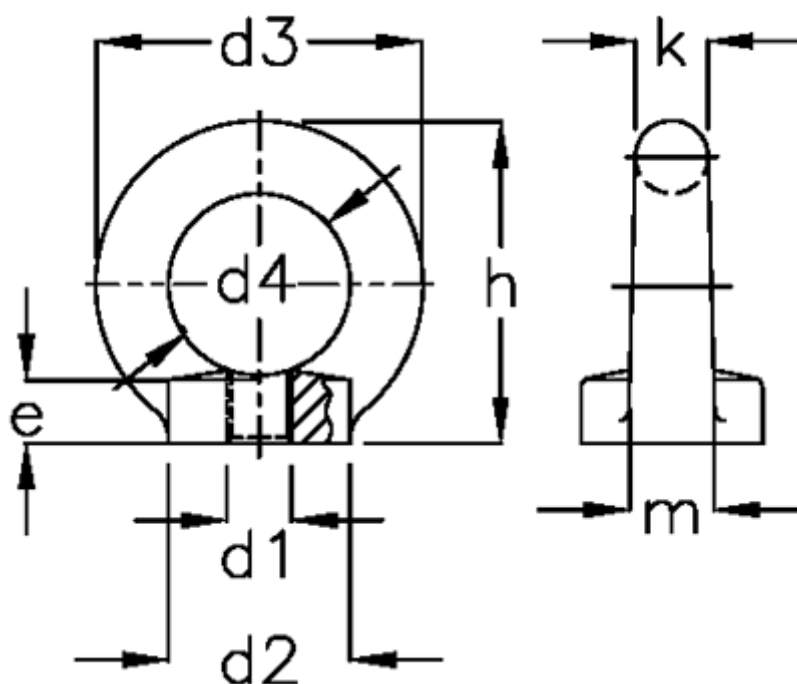

Varenummer: 20582M8NI
Beskrivelse: E+G Øjemøtrik
DIN 582-M8-NI

Mål

$d1 = M8$

$K = 8$

$d2 = 20$

$m = 10$

$d3 = 36$

$d4 = 20$